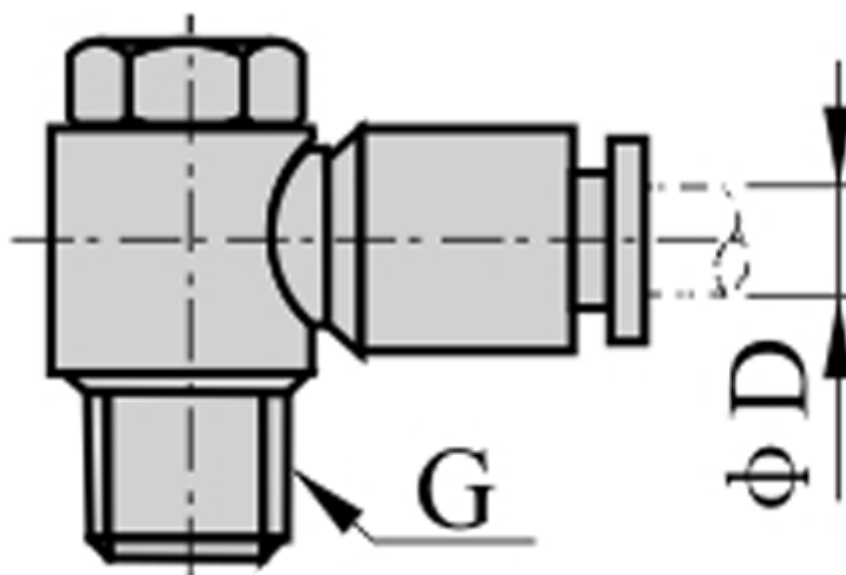

Varenummer: 58EPH1003  
Beskrivelse: Fitting EPH1003 Banjo vinkel  
udvendig gevind 3/8", slangediameter 10

## Mål

D = 10  
Gevind = 3/8"